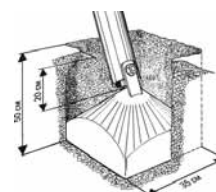

Горка с пластиковым желобом

8328-100

РАЗМЕРЫ: 275 × 159 × 179 см
УПАКОВКА: 257 × 54 × 30 см
ВЕС: 38 кг

Высота посадочной площадки 145 см, длина ската 255 см

Качели-карусели

8310-100

РАЗМЕР: 190 × 83 × 50 см
УПАКОВКА: 193 × 15 × 26 см
ВЕС: 10 кг

Турники

РАЗМЕР: 228/114 × 153 см
УПАКОВКА: 127 × 14/8 × 24 см
ВЕС: 22/14 кг

8342-100

Сиденье с ограничителем

8355-100

РАЗМЕР: 37 × 28 × 31 см
УПАКОВКА: 32 × 38 × 30 см
ВЕС: 3 кг

Обратите внимание

Повышенная устойчивость за счет прилагаемых анкеров для укрепления в бетоне

Горка складная

56710

РАЗМЕР: 150 × 71 × 106 см
УПАКОВКА: 127 × 46 × 53 см

ВЕС: 13 кг

Чехол

1450

РАЗМЕР: 165 × 165 см
УПАКОВКА: 23 × 23 × 6 см

ВЕС: 0,6 кг