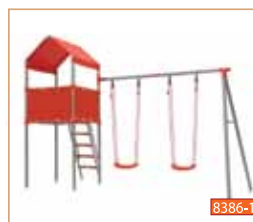

Детские игровые комплексы

KETTLER

Размер комплекса (1) 375 x 275 x 200 см
Размер башни (2) 107 x 275 x 107 см